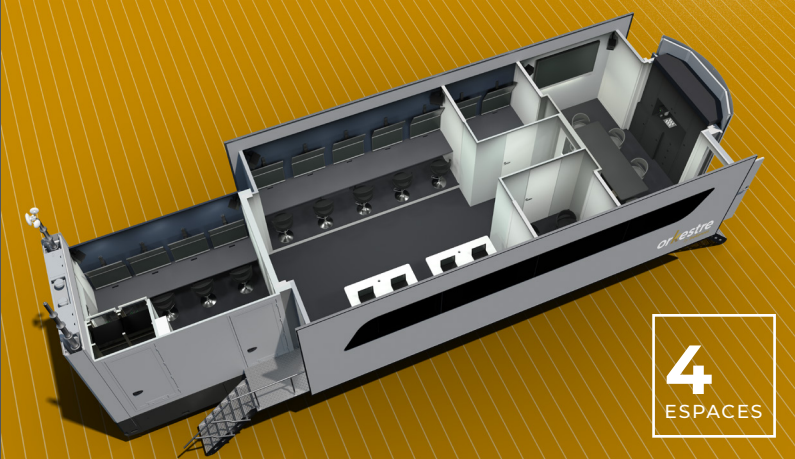

4
ESPACES

2
MÂTS
TÉLÉSCOPIQUES
DE 15M

30H
D'AUTONOMIE
PAR GROUPE
ÉLECTROGÈNE

26
ÉCRANS 4K 32"
ET
1 ÉCRAN 4K 64"
TACTILE

23
PLACES ASSISES

1H
DE
DÉPLOIEMENT ET
RACCORDEMENT

INTERCONNEXION
INTERNET PAR FIBRE
OPTIQUE
10Gb/s

Espace technique réservé
aux équipes fréquences

2 Salle principale pour les
opérateurs et responsables
de service

3 Bureaux individuels

4 Salle de réunion
avec espace détente

03
....

Décidez ACCÉLÉREZ LES PRISES DE DÉCISIONS

Prendre une décision en cas d'urgence n'est jamais simple. Encore moins lorsque cette décision concerne la sécurité des personnes et engage des moyens matériels et humains. Vous aider dans cette situation est la priorité d'Orkestre. Il vous livre des informations exploitables et accessibles pour appuyer et justifier vos choix.

Objectif : prendre les meilleures décisions dans les meilleurs délais.

Depuis la salle de commandement, les décideurs peuvent planifier et coordonner les équipes et actions sur le terrain afin de répondre à une situation de crise : altercations, incendies, urgences médicales, débordements, intempéries...

Dans ces moments clés, Orkestre joue pleinement le rôle pour lequel il a été conçu : accélérateur de décisions.

CONNECTION
PERMANENTE

4G+

Orkestre est l'épicentre d'une sphère de communication privilégiée qui s'étend sur toute sa surface d'opération. Effective en moins d'une heure, cette sphère assure le fonctionnement optimal et autonome de tous les moyens techniques pilotés depuis Orkestre : télécommunication, radiocommunication, vidéoprotection...