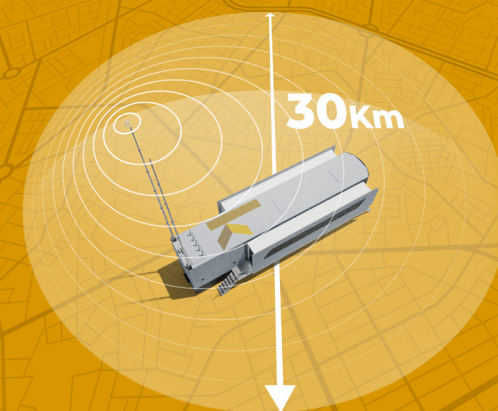

Dans ces moments clés, Orkestre joue pleinement le rôle pour lequel il a été conçu : accélérateur de décisions.

CONNECTION
PERMANENTE

4G+

Orkestre est l'épicentre d'une sphère de communication privilégiée qui s'étend sur toute sa surface d'opération. Effective en moins d'une heure, cette sphère assure le fonctionnement optimal et autonome de tous les moyens techniques pilotés depuis Orkestre : télécommunication, radiocommunication, vidéoprotection...