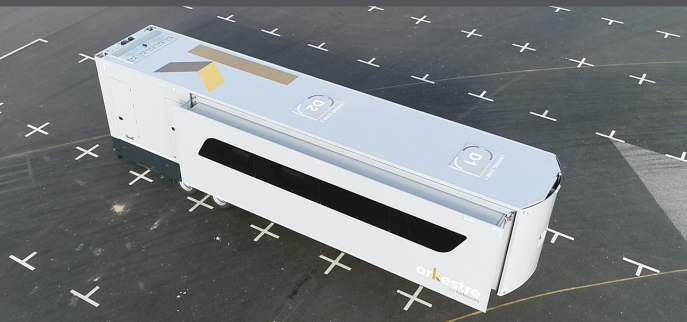

orkestre
by frekences

POSTE DE COMMANDEMENT MOBILE

SUPERVISEZ | CONTRÔLEZ | DÉCIDEZ

L'atout sécurité

Outil de contrôle et d'aide à la prise de décision en temps réel, Orkestre est au service de la sécurité et de l'organisation événementielle.

Destiné aux organisateurs, responsables de sécurité ou autorités, ce poste de commandement opérationnel (PCO) mobile se matérialise sous la forme d'un camion aménagé. À son bord : des espaces de travail et des équipements technologiques dédiés à la surveillance et au contrôle des opérations. Cet outil unique en France a une mission principale : vous garantir une gestion optimale de la sûreté et de la sécurité des personnes et des biens.